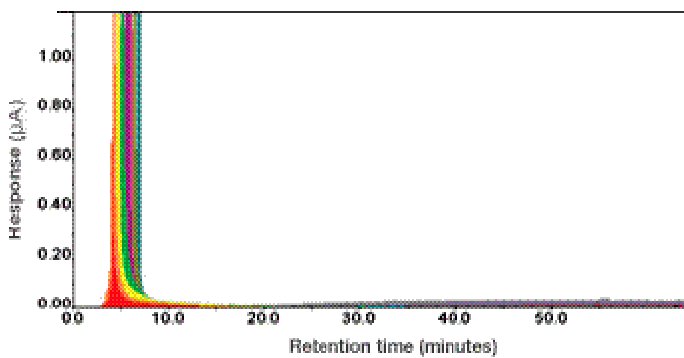

Synthetic Vitamin C